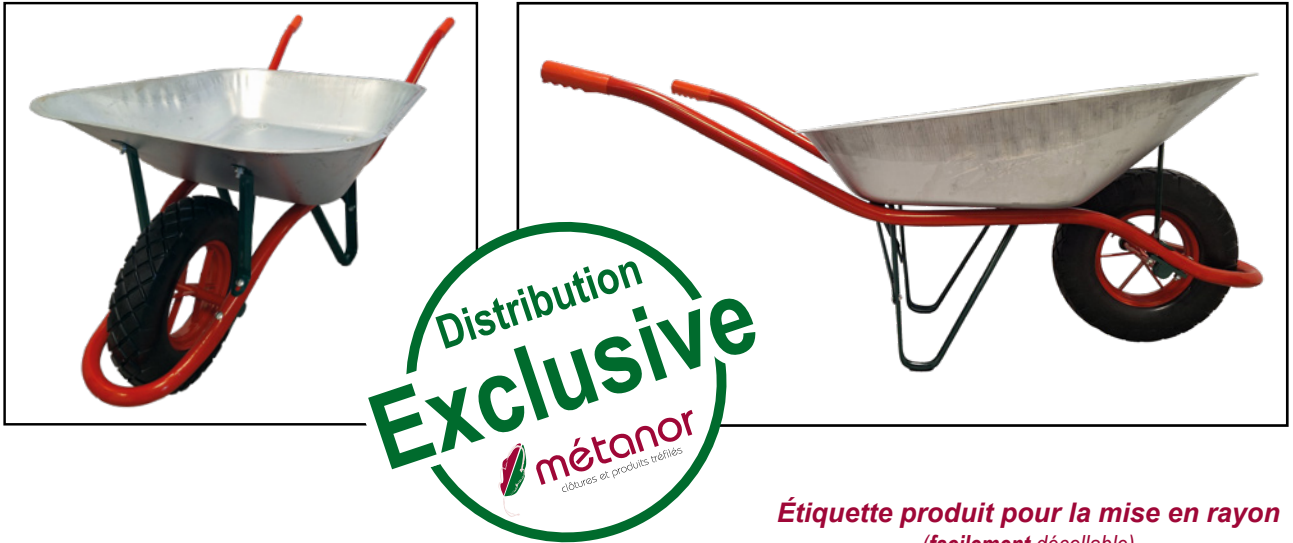

BROUETTE

Outillage

Étiquette produit pour la mise en rayon
(facilement décollable)

Roue Incevable

Plus de résistance et moins de maintenance

Fonctionnelle

Charge d'usage de 100Kg

Structure légère

Bien pensée

Caisse résistante en 8/10

Revêtement galvanisé

Renforts structurels stratégiques

Code	Style de roue	Revêtement	Dimension brouette (mm)	Charge Max	Poids (kg)	U.C.	Gencod	Notes
BROUETTE	Incevable	caisse Acier galva bras Acier galvanisé peint	Longueur : 1450 Largeur : 550 Hauteur : 550	100Kg	11,00	5	 3 660551 030153	