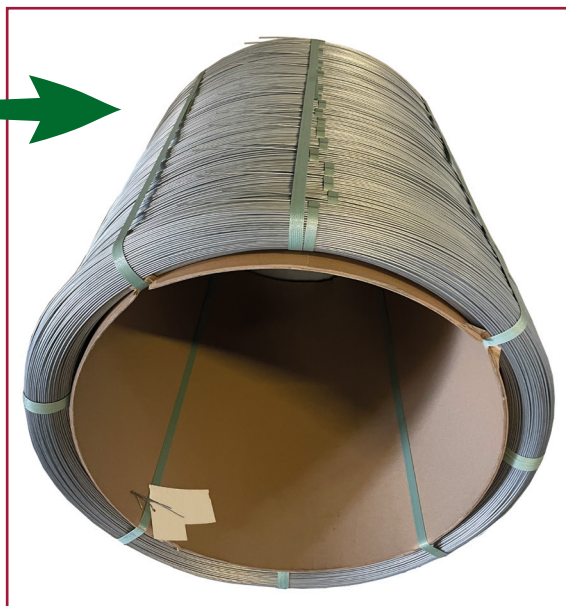

FIL ÉLECTRIQUE

Clôture Agricole

L'ÉTERNEL

FIL ÉLECTRIQUE

Bobines trançonnées de **25kg**
Diamètres **1,6** , **1,8** et **2,5** mm

Ultra-Haute Tension

1100/1300 Nmm²

La meilleure du marché

Ultra-Haute Résistance

Fil Zinc-Aluminium

Très résistant à la rouille

*Métanor
Clôture Électrique
Le meilleur
rapport qualité-prix*

Code	Longueur du rouleau (en m)	Diamètre (en mm)	Matière	Poids (en kg)	Gencod	Conditionnement
Fil électrique						
FCR71-6T	1605	1,6	Zinc Alu	25	 3 660551 010759	Palette de 500kg
FCR71-8T	1250	1,8	Zinc Alu	25	 3 660551 010766	Palette de 500kg
FCR72-5T	650	2,5	Zinc alu	25	 3 660551 010803	Palette de 500kg