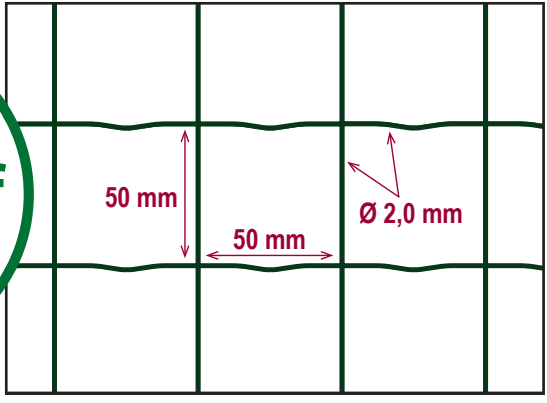

## Anti-intrusion

Sa maille très resserrée de 50mm x 50mm ne peut pas être escaladée. Ce grillage permet de limiter efficacement l'accès de certaines zones aux piétons. C'est la meilleure sécurité contre l'intrusion humaine et animale.

## Rigide

L'étroitesse de la maille carrée du MétaMAX le rend aussi très solide et résistant à la traction.

Code	Hauteur (en M)	Long. du rouleau (en M)	Larg. de la maille (en mm)	Diam. du fil (en mm)	Revêtement	Poids (en kg)	Unité par palette	Gencod	Notes
BXVZ12050502-1	1,20	25	50,8x50,8	2,10	Plastifié vert	25,70	15	3 660551 910165	
BXVZ15050502-1	1,50	25	50,8x50,8	2,10	Plastifié vert	32,13	15	3 660551 910172	
BXVZ18050502-1	1,80	25	50,8x50,8	2,10	Plastifié vert	38,55	15	3 660551 910158	
BXZ12050502-1	1,20	25	50x50	2,10	Galvanisé	30,00	11	3 660551 910202	
BXZ15050502-1	1,50	25	50x50	2,10	Galvanisé	37,50	11	3 660551 910219	
BXZ18050502-1	1,80	25	50x50	2,10	Galvanisé	40,00	11	3 660551 910134	
BXZ20050502-1	2,00	25	50x50	2,00	Galvanisé	45,00	11	3 660551 910233	