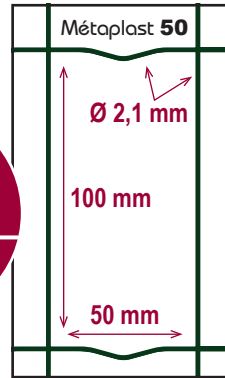

## MÉTAPLAST 50 & MÉTAPLAST 75 - GRILLAGE SOUDÉ

Clôture Résidentielle

Produit équilibré : **esthétique** grâce à sa maille fine et **économique** avec son fil 2,1mm.

Code	Hauteur (en M)	Long. du rouleau (en M)	Larg. de la maille (en mm)	diamètre du fil (en mm)	Revêtement	Poids (en kg)	Unités par palette	Gencod	Notes
<b>Métaplast 50</b>									
GSM100V100*50	1,00	25	100x50	2,1	Plastifié vert	14,24	15	3 660551 920102	
GSM120V100*50	1,20	25	100x50	2,1	Plastifié vert	16,91	15	3 660551 920119	
GSM150V100*50	1,50	25	100x50	2,1	Plastifié vert	20,93	15	3 660551 920126	
<b>Métaplast 75</b>									
GSM100V100*75	1,00	25	100x75	2,1	Plastifié vert	6,37	15	3 660551 920003	
GSM120V100*75	1,20	25	100x75	2,1	Plastifié vert	9,72	15	3 660551 920010	
GSM150V100*75	1,50	25	100x75	2,1	Plastifié vert	11,89	15	3 660551 920027	
GSM100A100*75	1,00	25	100x75	2,1	Plastifié anthracite	6,37	15	3 660551 920034	
GSM120A100*75	1,20	25	100x75	2,1	Plastifié anthracite	9,72	15	3 660551 920041	
GSM150A100*75	1,50	25	100x75	2,1	Plastifié anthracite	11,89	15	3 660551 920058	