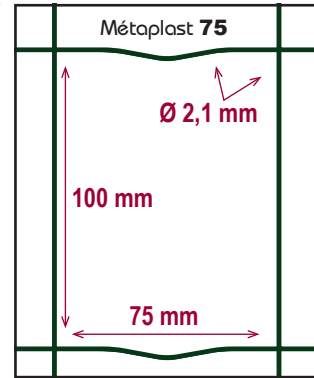

## MÉTAPLAST 50 & MÉTAPLAST 75 - GRILLAGE SOUDÉ

Clôture Résidentielle

Produit équilibré : **esthétique** grâce à sa maille fine et **économique** avec son fil 2,1mm.

Code	Hauteur (en M)	Long. du rouleau (en M)	Larg. de la maille (en mm)	diamètre du fil (en mm)	Revêtement	Poids (en kg)	Unités par palette	Gencod	Notes
<b>Métaplast 50</b>									
GSM100V100*50	1,00	25	100x50	2,1	Plastifié vert	14,24	15	3 660551 920102	
GSM120V100*50	1,20	25	100x50	2,1	Plastifié vert	16,91	15	3 660551 920119	
GSM150V100*50	1,50	25	100x50	2,1	Plastifié vert	20,93	15	3 660551 920126	
<b>Métaplast 75</b>									
GSM100V100*75	1,00	25	100x75	2,1	Plastifié vert	6,37	15	3 660551 920003	
GSM120V100*75	1,20	25	100x75	2,1	Plastifié vert	9,72	15	3 660551 920010	
GSM150V100*75	1,50	25	100x75	2,1	Plastifié vert	11,89	15	3 660551 920027	
GSM100A100*75	1,00	25	100x75	2,1	Plastifié anthracite	6,37	15	3 660551 920034	
GSM120A100*75	1,20	25	100x75	2,1	Plastifié anthracite	9,72	15	3 660551 920041	
GSM150A100*75	1,50	25	100x75	2,1	Plastifié anthracite	11,89	15	3 660551 920058	