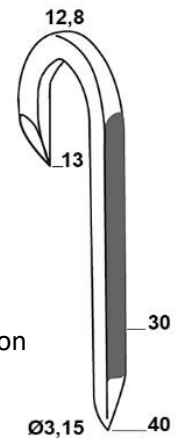

métanor

clôtures et produits tréfilés

METACLOUEUR

Une révolution pour vos clôtures et vos palissages, terminé le marteau pour enfoncer les crampillons 1 par 1 !!

Coffret complet livré avec :

- 1 cloueur à gaz sans fil
 - 2 batteries 6V 1,65 Ah NiMh
 - 6000 crampillons à pointes divergentes 3,15mm x 40mm galvanisés à chaud
 - 6 cartouches de gaz « Fuell Cell » 80ml pouvant frapper jusqu'à 1100 coups chacune
 - 1 chargeur adaptateur 220V/6V
 - 1 paire de lunettes de protection
 - 1 paire de bouchons d'oreilles
 - 1 mallette de transport en ABS
- Dim. projectiles : 40mm
Type de projectiles : crampillons
Capacité magasin : 75 crampillons
Poids: 3,8kg

**RETROUVEZ NOTRE VIDEO
DE DEMONSTRATION SUR**

Plus d'infos sur www.metanor.fr

métanor

clôtures et produits tréfilés

Crampillon

Demi-crampillon

Tête spéciale vigne

Code	Désignation	Conditionnement	Gencod	Code barres
METACLOUEUR	Cloueur à crampillons à gaz	1 malette	3660551030023	 3 660551 030023
PCG3-1504CLOUEUR	Crampillon pour cloueur 3,15x40	Seau de 1500	3660551030030	 3 660551 030030
TETEVIENE	Nez de cloueur spécial vigne	1	3660551030054	 3 660551 030054
PCG3-1504CLOUEURVIG	Demi crampillon spécial vigne 3,15x40	Seau de 2000	3660551030061	 3 660551 030061
ALSCARTOUCHEGAZ	Cartouche de gaz pour cloueur	1	3660551030047	 3 660551 030047