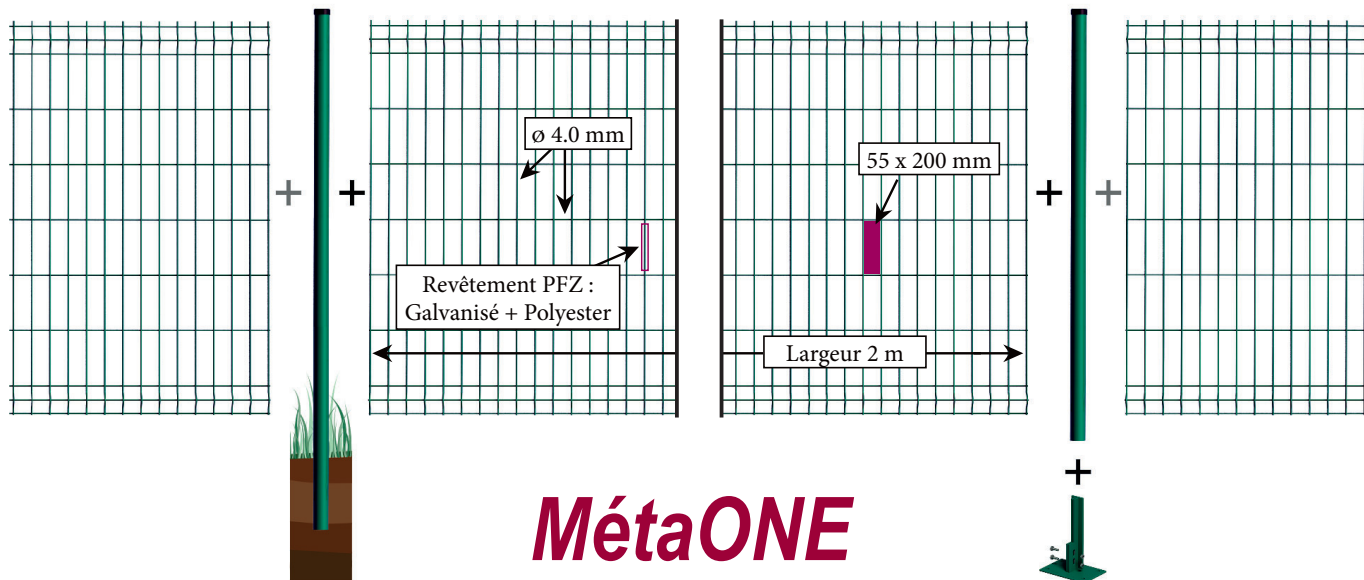

MÉTAONE - SOLUTION FRANÇAISE DE CLÔTURE EN PANNEAUX

Clôture Résidentielle

MétaONE

Une gamme faite pour vous :

Facile à poser

& facile à choisir

Une solution 0 outil & 0 accessoire :
des panneaux, des poteaux et c'est tout !

Robuste

avec son fil PFZ de Ø 4,0 mm

C'est à dire un fil galvanisé à chaud,
ET un revêtement polyester par immersion :
le maximum pour assurer la pérennité
de votre installation.

Ajustable

en mesure et en système de pose

Avec ou sans clip, ligne droite ou angle,
de 120 à 200 cm de hauteur !

Élégante

avec sa ligne épurée et fine

2 tons sont disponibles pour s'intégrer
au mieux à votre environnement :
Vert 6005 ou Anthracite 7016.

Vous avez encore des doutes ?

Les poteaux MétaONE rendent l'**installation simple et rapide** grâce à un système de pose **SANS accessoire fixant**.

Les poteaux sont aussi très polyvalents :
ils peuvent être **scellés** ou posés sur **platine**.

La clôture en panneau est une solution
plus **solide**, plus **esthétique** et plus **résistante**
qu'une clôture en rouleau.