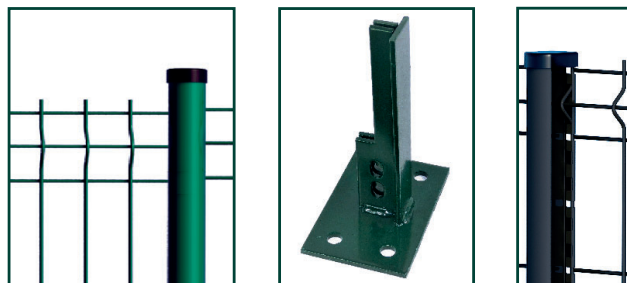

### Ajustable

en mesure et en système de pose

Avec ou sans clip, ligne droite ou angle,  
de 120 à 200 cm de hauteur !

### Élégante

avec sa ligne épurée et fine

2 tons sont disponibles pour s'intégrer  
au mieux à votre environnement :  
Vert 6005 ou Anthracite 7016.

*Vous avez encore des doutes ?*

Les poteaux MétaONE rendent l'**installation simple et rapide** grâce à un système de pose **SANS accessoire fixant**.

Les poteaux sont aussi très polyvalents :  
ils peuvent être **scellés** ou posés sur **platine**.

La clôture en panneau est une solution  
plus **solide**, plus **esthétique** et plus **résistante**  
qu'une clôture en rouleau.