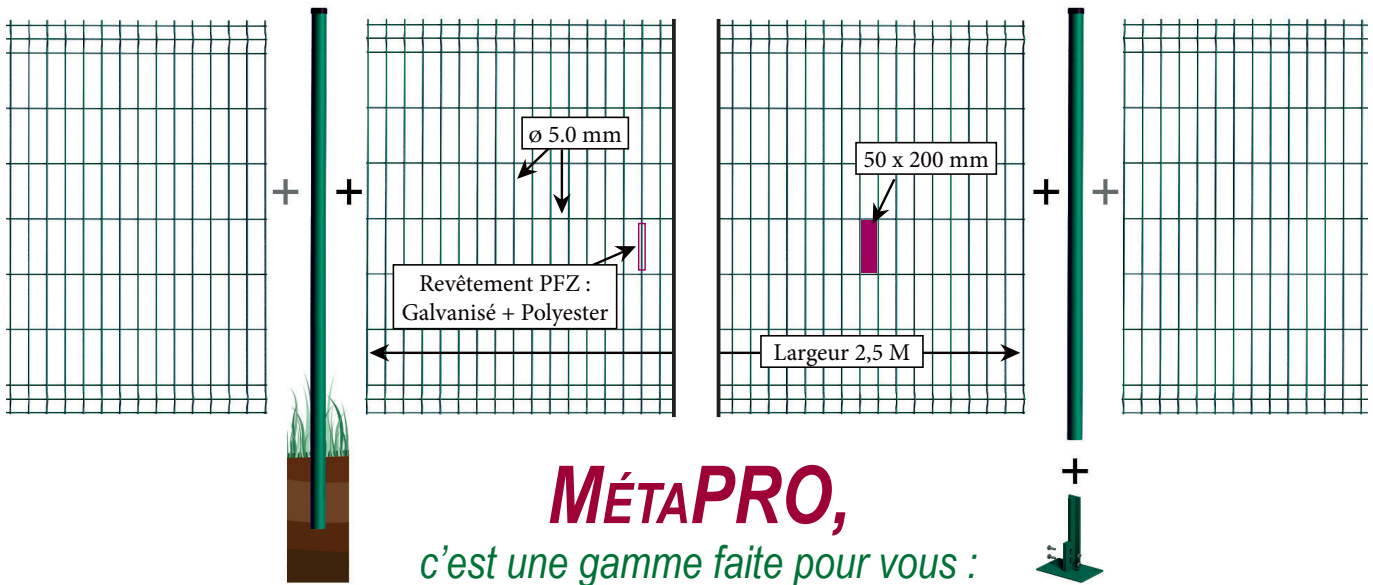

MÉTAPRO - SOLUTION FRANÇAISE DE CLÔTURE EN PANNEAUX

Clôture Résidentielle

MÉTAPRO,
c'est une gamme faite pour vous :

Gamme complète

Tout ce qu'il faut pour votre clôture : panneaux, poteaux, platines, et même les clips : afin d'assurer 100% de compatibilité.

Robuste & très rigide

Fil de Ø 5,0 mm & maille rectangulaire
Renforts horizontaux (2 ou 3 plis selon hauteur)

Facile à poser

À l'avancement ou avec clips, scellé ou sur platine, ligne droite ou angles ...
Avec ou sans outils, MétaPRO c'est la solution.

Longue durée de vie

Revêtement PFZ : Un fil galvanisé à chaud, et un revêtement polyester par immersion.
Le maximum pour assurer la pérennité de votre installation.

Vous avez encore des doutes ?

Les poteaux MétaPRO rendent l'**installation simple et rapide** grâce à un système de pose **SANS accessoire fixant**.

Récapitulatif technique

Couleur	Vert 6005 ou Anthracite 7016
Revêtement	PFZ : Galvanisé + Polyester
Dimensions panneau	Longueur : 2,5 M Hauteur : de 120 à 200 cm Maille : 50 x 200 mm Fil : Ø 5.0 mm

LE PANNEAU MÉTAPRO - À L'AVANCEMENT OU AVEC CLIPS