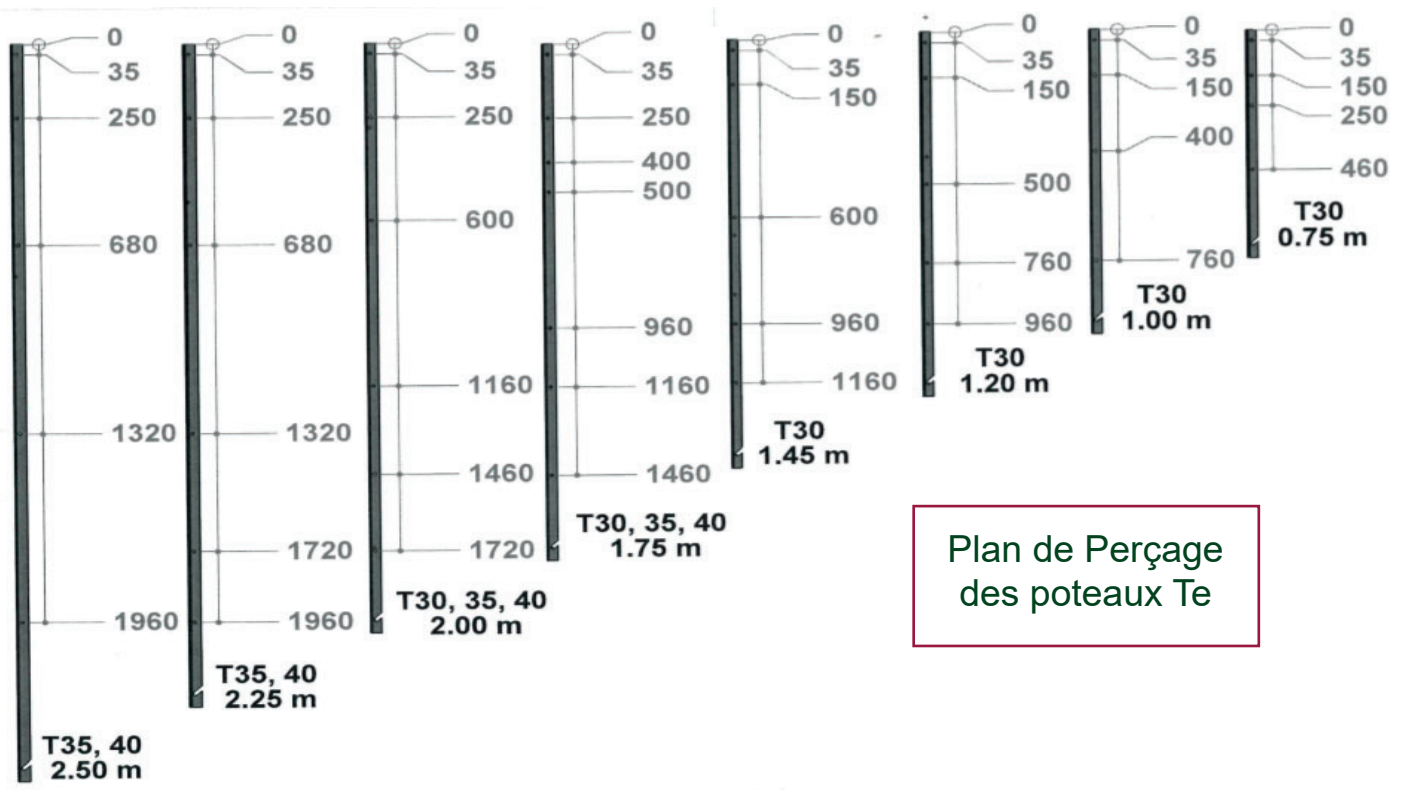

JAMBES DE FORCES, POTEAUX & ÉTENDOIRS À LINGE

Clôture Résidentielle

Le Piquet Te est idéal pour compléter les grillages Soudé Promo, Simple Torsion et la gamme Métaplast : Premium, Max, 50, 75.

Sur la même structure en T, notre étendoir à linge est économique et résistant.